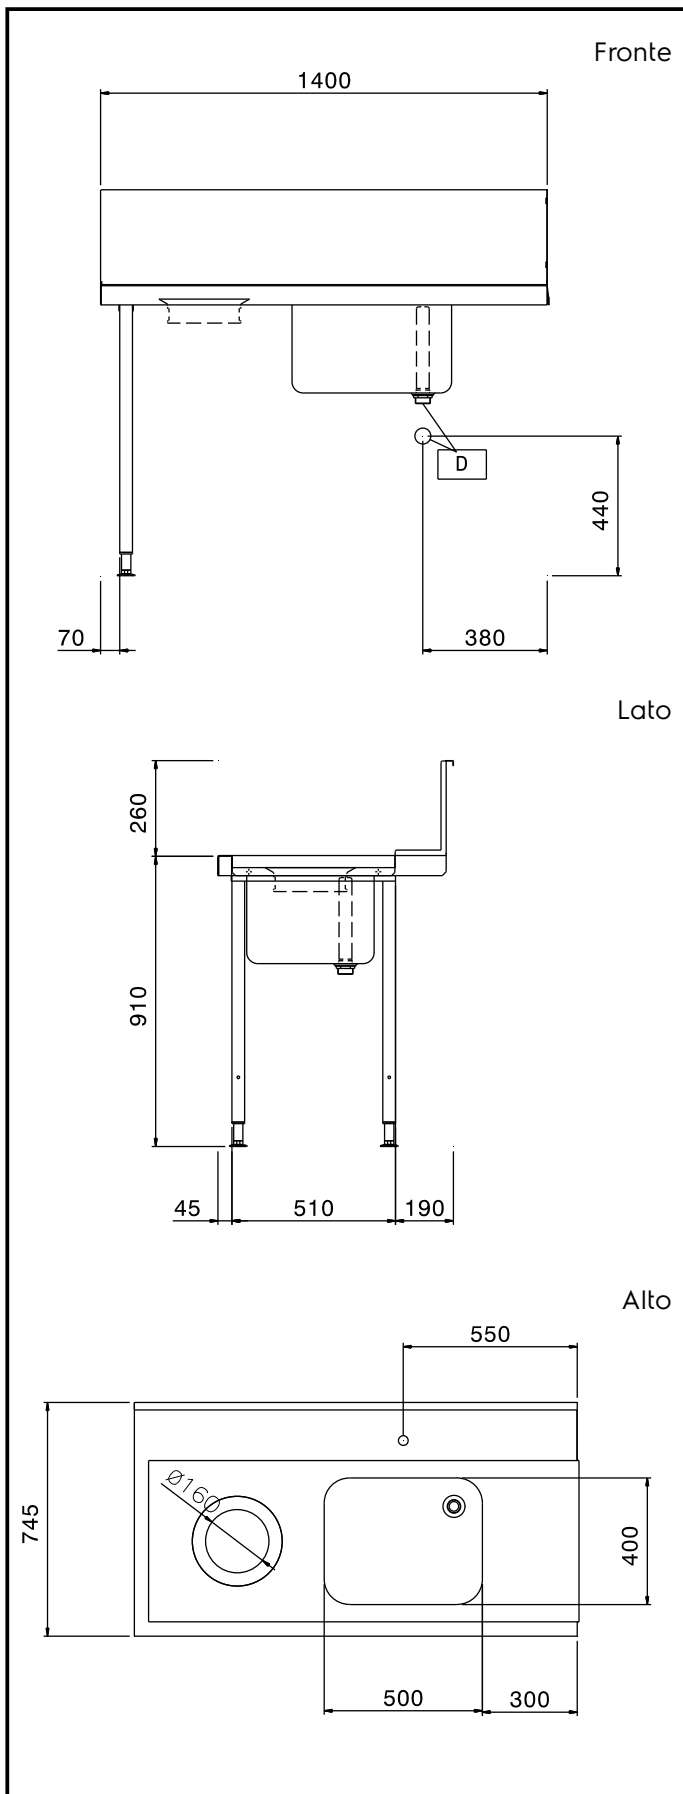

### Articolo N° \_\_\_\_\_

Per lavastoviglie a capottina. Costruito in acciaio inox 304 AISI. Altezza paraspruzzi 250 mm. N. 2 gambe tubolari a sezione quadrata 40x40 mm su piedini regolabili. Dimensione vasca 500x400x300h mm con tubo troppo pieno e foro di scarico. Direzione cestello: da sinistra a destra.

## Caratteristiche e benefici

- Forniti smontati e facile da rimontare.
- Progettato per cesti lavastoviglie da 500x500 mm.
- Ripiano inferiore e unità di pre-risciacquo disponibili come accessori opzionali.

## Costruzione

- Piedini da 50 mm regolabili in altezza per garantire un perfetto allineamento e connessione con gli elementi della zona lavaggio.
- Bacinella da 700x500x300 mm disponibile su richiesta.
- Dotato di foro per scraping.
- Alzatina inclusa.
- Piani completamente piegati con profilo anti-gocciolamento per una pulizia facile e sicura.
- Tutte le superfici lisce con finitura lucida.
- Gambe quadrate in tubolari da 40x40 mm in acciaio inox AISI 304.
- Interamente in acciaio inox AISI 304.
- Devono essere fissati alla lavastoviglie e dotati di una coppia di piedini all'altra estremità.

Approvazione: \_\_\_\_\_

**Informazioni chiave**
**Dimensioni esterne,  
larghezza:**

865311 (BHHPTBH14L) 1400 mm

**Dimensioni esterne,  
profondità:**

745 mm

**Dimensioni esterne, altezza:**

1170 mm

**Peso netto:**